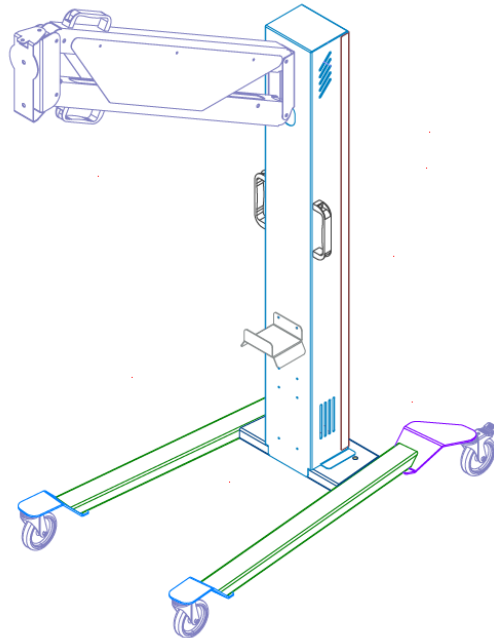

# Ersatzteil-Zeichnungen

## IR-Kassette 6,0 kW

Artikelnummer	Bezeichnung
IC-1139	IR-Ersatzröhre 1000 Watt VERTIKAL
IC-1140	IR-Ersatzröhre 2000 Watt HORIZONTAL
TLACSLT15SFCB1	Temperatur-Sensor
	Abstands-Sensor
K0190.117908	Bügelgriff

## Ersatzteile Stativ

Artikelnummer	Bezeichnung
K0190.117908	Bügelgriff
GEP NRA 03/125/30G-F	Lenkrolle mit Feststeller
GEP NRA 03/125/30G	Lenkrolle ohne Feststeller
LSCH0260-1200	Gasdruck-Dämpfer 1200 Nm