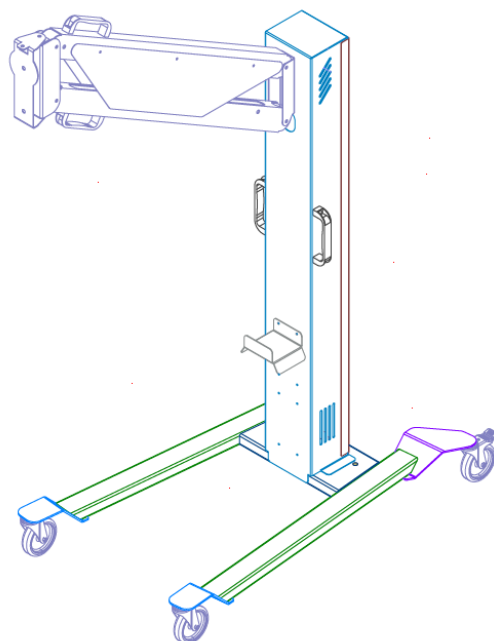

# Ersatzteil-Zeichnungen

## IR-Kassette 3,0 kW

Artikelnummer	Bezeichnung
IC-1139	IR-Ersatzröhre 1000 Watt
	Abstands-Sensor
K0190.117908	Bügelgriff

## Ersatzteile Stativ

Artikelnummer	Bezeichnung
K0190.117908	Bügelgriff
GEP NRA 03/125/30G-F	Lenkrolle mit Feststeller
GEP NRA 03/125/30G	Lenkrolle ohne Feststeller
LSCH0260-600	Gasdruck-Dämpfer 600 Nm