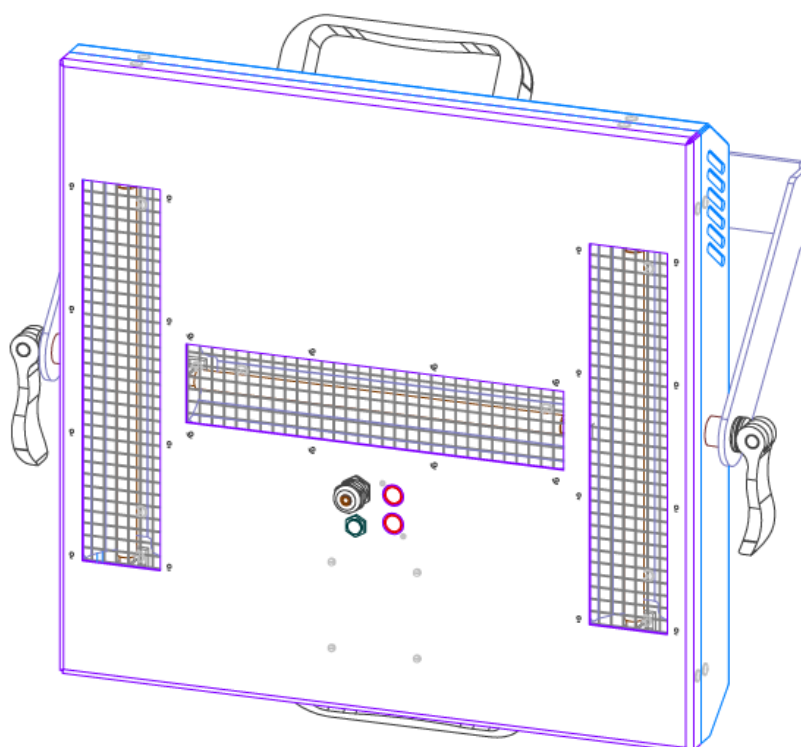

# Ersatzteil-Zeichnungen

## IR-Kassette 3,0 kW

Artikelnummer	Bezeichnung
IC-1139	IR-Ersatzröhre 1000 Watt
	Abstands-Sensor
K0190.117908	Bügelgriff